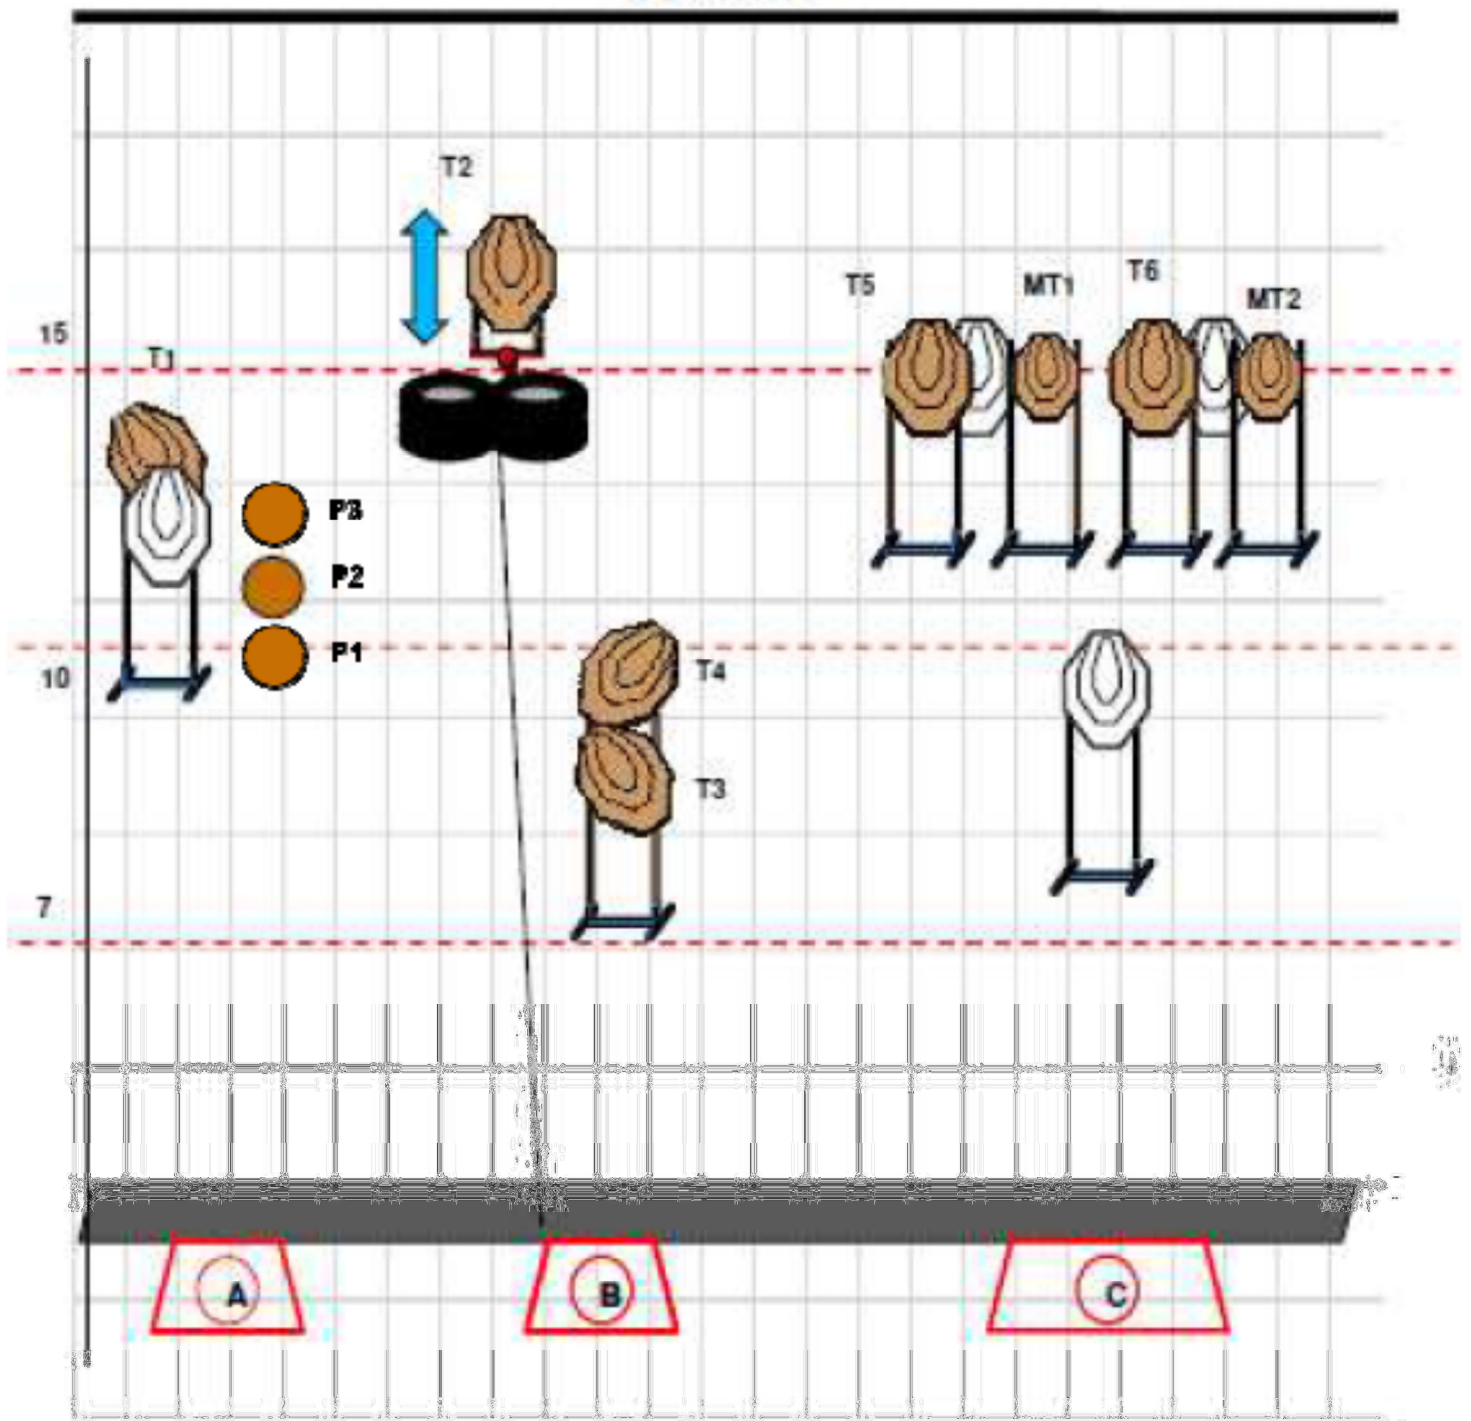

STAGE 1

Stage 1: partenza da A arma in fondina caricatore inserito, mini rifle parallelo al suolo. Al beep si ingaggiano le sagome dai relativi box indicati dal R.O. Dal box B si spara con la sola mano forte